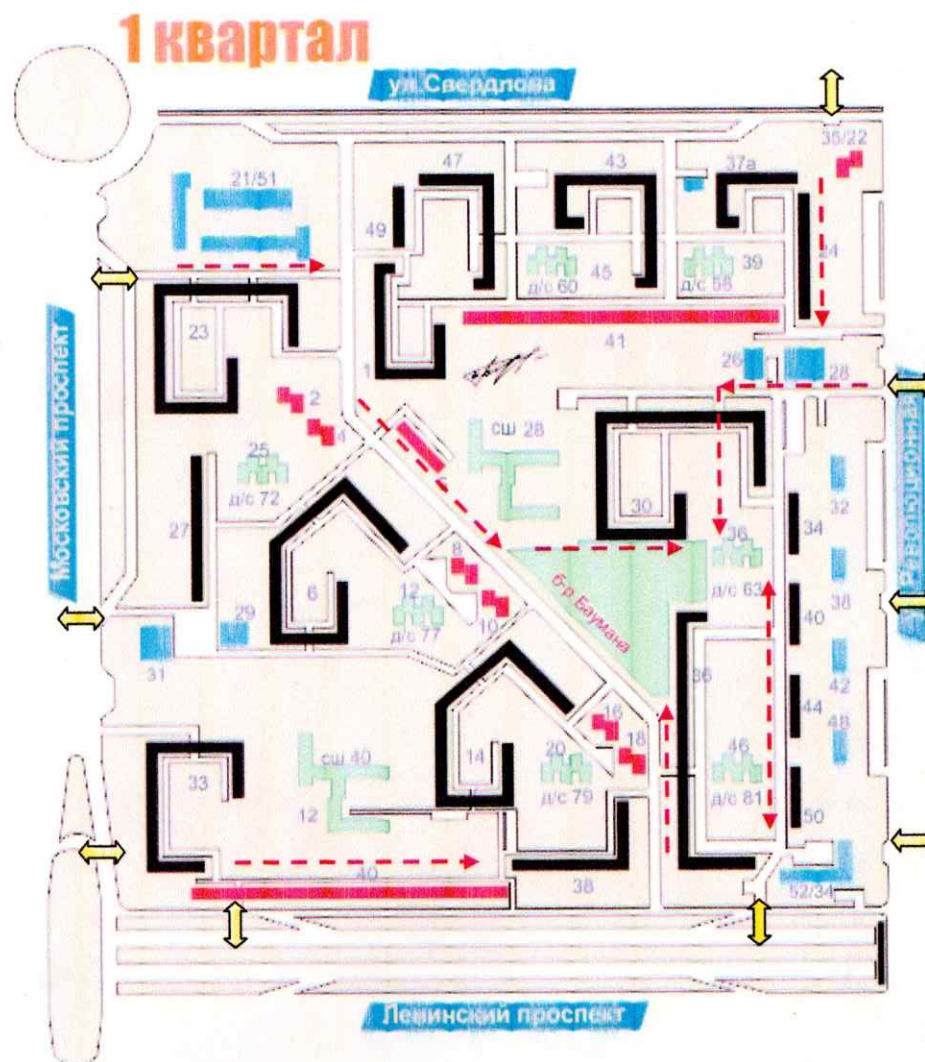

II. План-схемы детского сада

1. Район расположения детского сада, пути движения транспортных средств и обучающихся.

План безопасного маршрута до детского сада № 63 «Весняночка»

2. Схемы организации дорожного движения в непосредственно близи от детского сада с размещением соответствующих технических средств, маршруты движения обучающихся и расположение парковочных мест

Схема расположения д/с № 63 «Весняночка» на улице Революционной, 36, относительно улицы Революционной с указанием безопасного маршрута движения воспитанников по регулируемым нерегулируемым пешеходным переходам