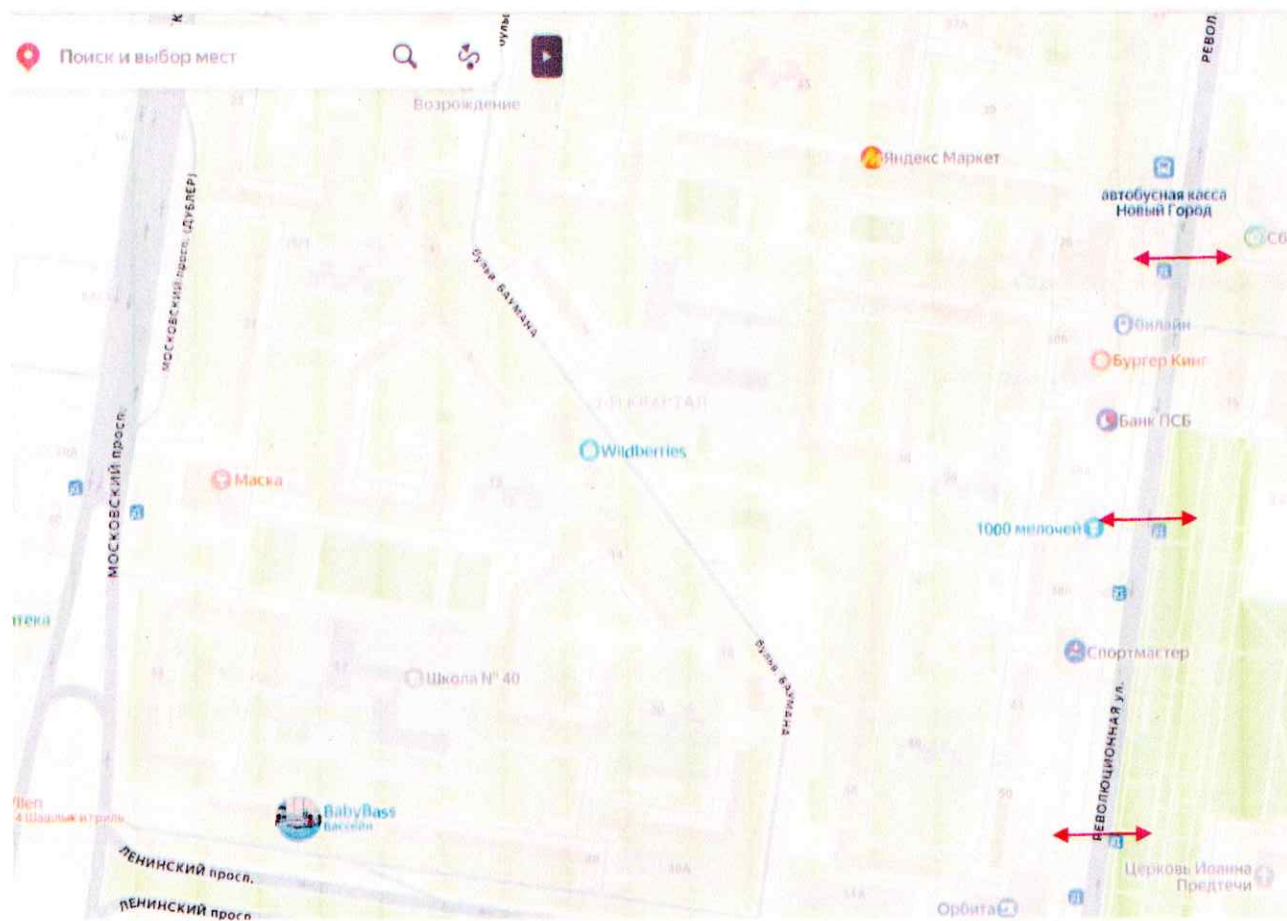

II. План-схемы детского сада

1. Район расположения детского сада, пути движения транспортных средств и обучающихся.

План безопасного маршрута до детского сада № 63 «Весняночка»

2. Схемы организации дорожного движения в непосредственно близи от детского сада с размещением соответствующих технических средств, маршруты движения обучающихся и расположение парковочных мест

Схема расположения д/с № 63 «Весняночка» на улице Революционной, 36, относительно улицы Революционной с указанием безопасного маршрута движения воспитанников по регулируемым нерегулируемым пешеходным переходам