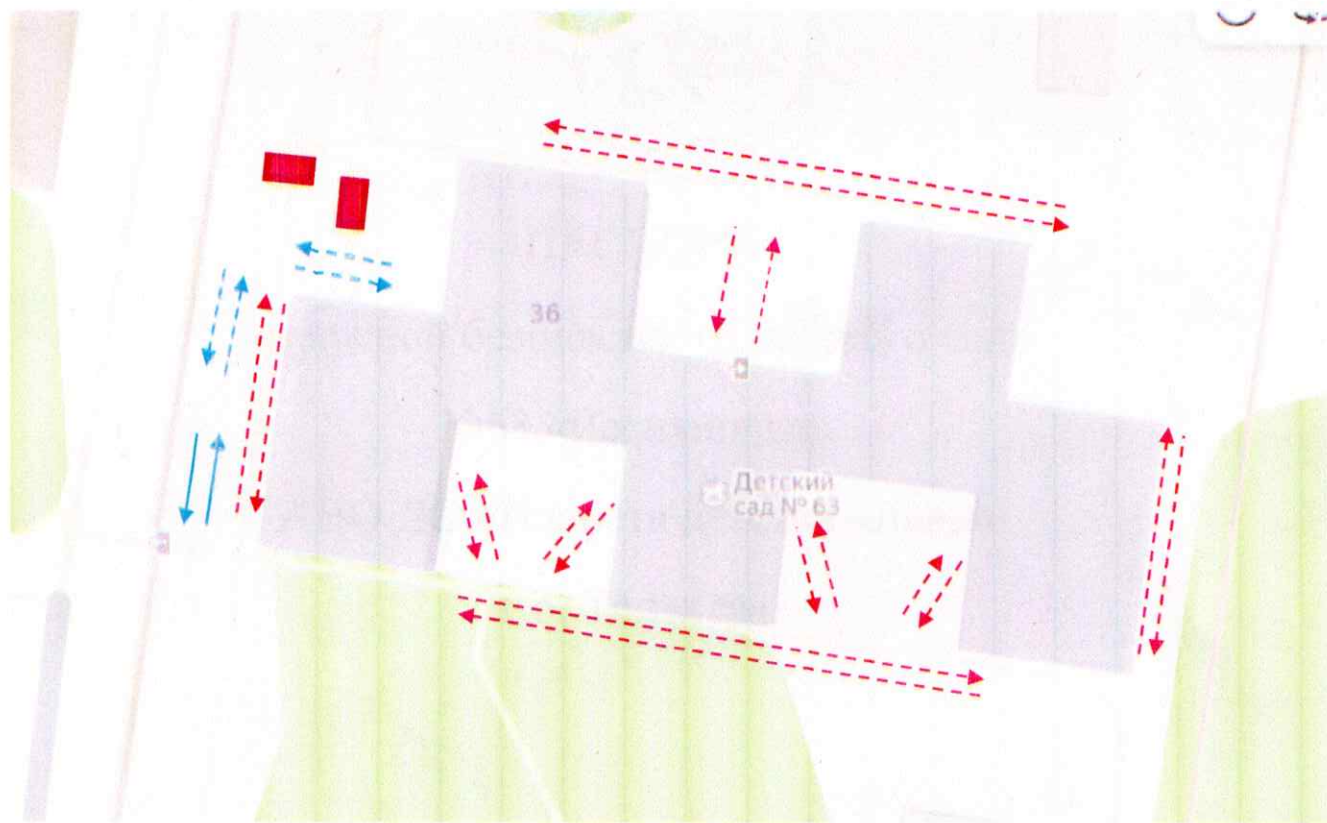

II. План-схемы детского сада

1. Район расположения детского сада, пути движения транспортных средств и обучающихся.

План безопасного маршрута до детского сада № 63 «Весняночка»

2. Схемы организации дорожного движения в непосредственно близи от детского сада с размещением соответствующих технических средств, маршруты движения обучающихся и расположение парковочных мест

Схема расположения д/с № 63 «Весняночка» на улице Революционной, 36, относительно улицы Революционной с указанием безопасного маршрута движения воспитанников по регулируемым нерегулируемым пешеходным переходам

3. Маршруты движения организованных групп обучающихся от детского сада к объектам следования

4. Пути движения транспортных средств к местам разгрузки/погрузки и рекомендуемых безопасных путей передвижения обучающихся по территории детского сада.