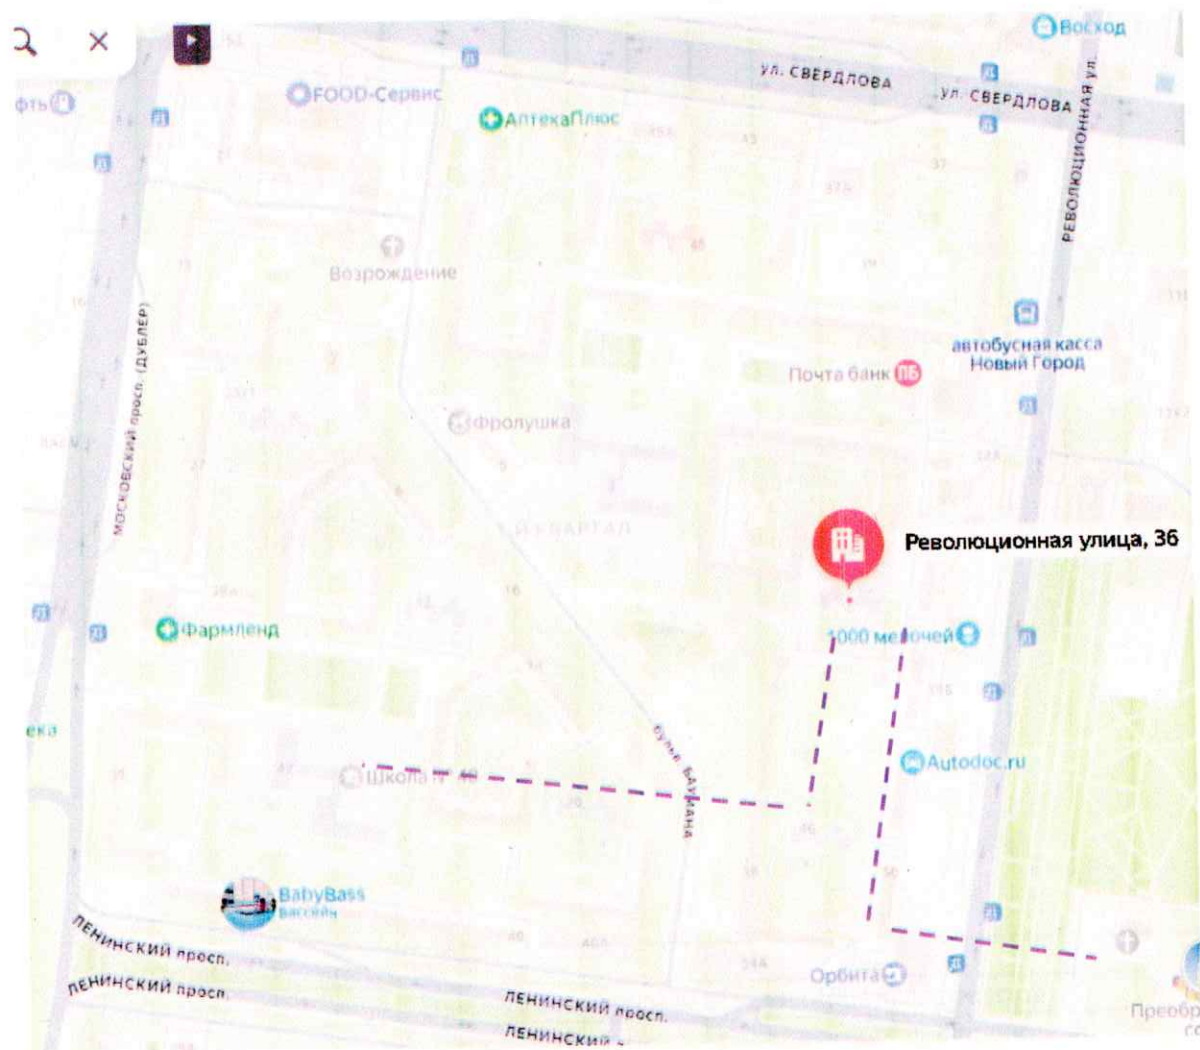

3. Маршруты движения организованных групп обучающихся от детского сада к объектам следования